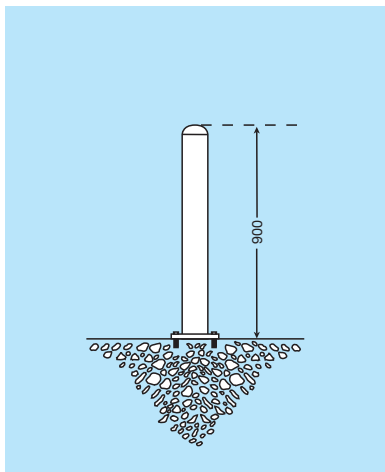

Geleidepaal - Berlijn - RVS 900mm hoog

Art.nr. SMGP.00969.xx.xx

Bestel direct on-line!

Roestvrij staal bolder met gepolijste kap
Drie maten: $\varnothing 108$ mm , $\varnothing 76$ mm en $\varnothing 60$ mm
Hoogte boven de grond: 900 mm

Montage:

- Bodemmontage (excl. beton / ca.30 mm onder de grond)
- Met voetplaat voor montage op vlakke ondergrond
- Verwijderbaar door middel van driehoek-sleutel (DIN 3223) of cilinderslot.

Bodemmontage

In de grond
(excl. Beton)

Uitneembaar
met cilinderslot

Uitneembaar
met driekantsleutel