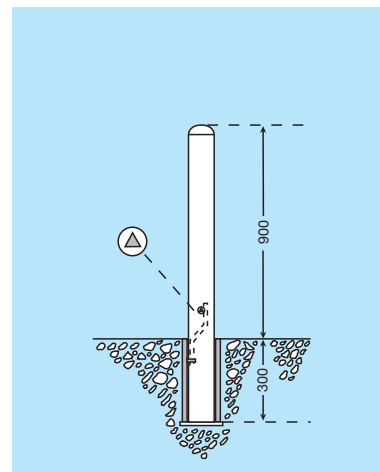

Geleidepaal - Berlijn - RVS 900mm hoog

Art.nr. SMGP.00969.xx.xx

Bestel direct on-line!

Roestvrij staal bolder met gepolijste kap
Drie maten: $\varnothing 108$ mm , $\varnothing 76$ mm en $\varnothing 60$ mm
Hoogte boven de grond: 900 mm

Montage:

- Bodemmontage (excl. beton / ca.30 mm onder de grond)
- Met voetplaat voor montage op vlakke ondergrond
- Verwijderbaar door middel van driehoek-sleutel (DIN 3223) of cilinderslot.

Bodemmontage

In de grond
(excl. Beton)

Uitneembaar
met cilinderslot

Uitneembaar
met driekantsleutel