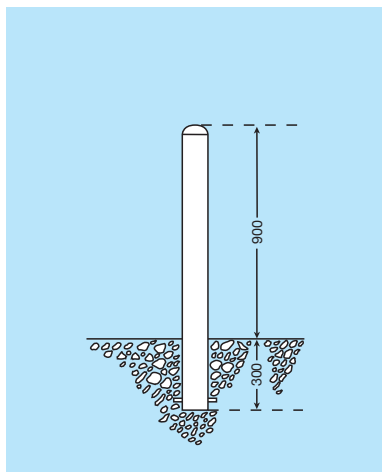

Geleidepaal - Berlijn - RVS 900mm hoog

Art.nr. SMGP.00969.xx.xx

Bestel direct on-line!

Roestvrij staal bolder met gepolijste kap
Drie maten: $\varnothing 108$ mm , $\varnothing 76$ mm en $\varnothing 60$ mm
Hoogte boven de grond: 900 mm

Montage:

- Bodemmontage (excl. beton / ca.30 mm onder de grond)
- Met voetplaat voor montage op vlakke ondergrond
- Verwijderbaar door middel van driehoek-sleutel (DIN 3223) of cilinderslot.

Bodemmontage

In de grond
(excl. Beton)

Uitneembaar
met cilinderslot

Uitneembaar
met driekantsleutel