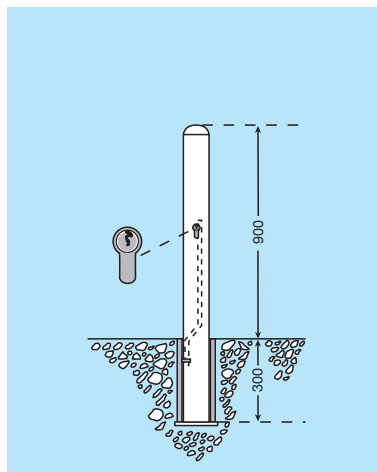

Geleidepaal - Berlijn - RVS 900mm hoog

Art.nr. SMGP.00969.xx.xx

Bestel direct on-line!

Roestvrij staal bolder met gepolijste kap
Drie maten: $\varnothing 108$ mm , $\varnothing 76$ mm en $\varnothing 60$ mm
Hoogte boven de grond: 900 mm

Montage:

- Bodemmontage (excl. beton / ca.30 mm onder de grond)
- Met voetplaat voor montage op vlakke ondergrond
- Verwijderbaar door middel van driehoek-sleutel (DIN 3223) of cilinderslot.

Bodemmontage

In de grond
(excl. Beton)

Uitneembaar
met cilinderslot

Uitneembaar
met driekantsleutel